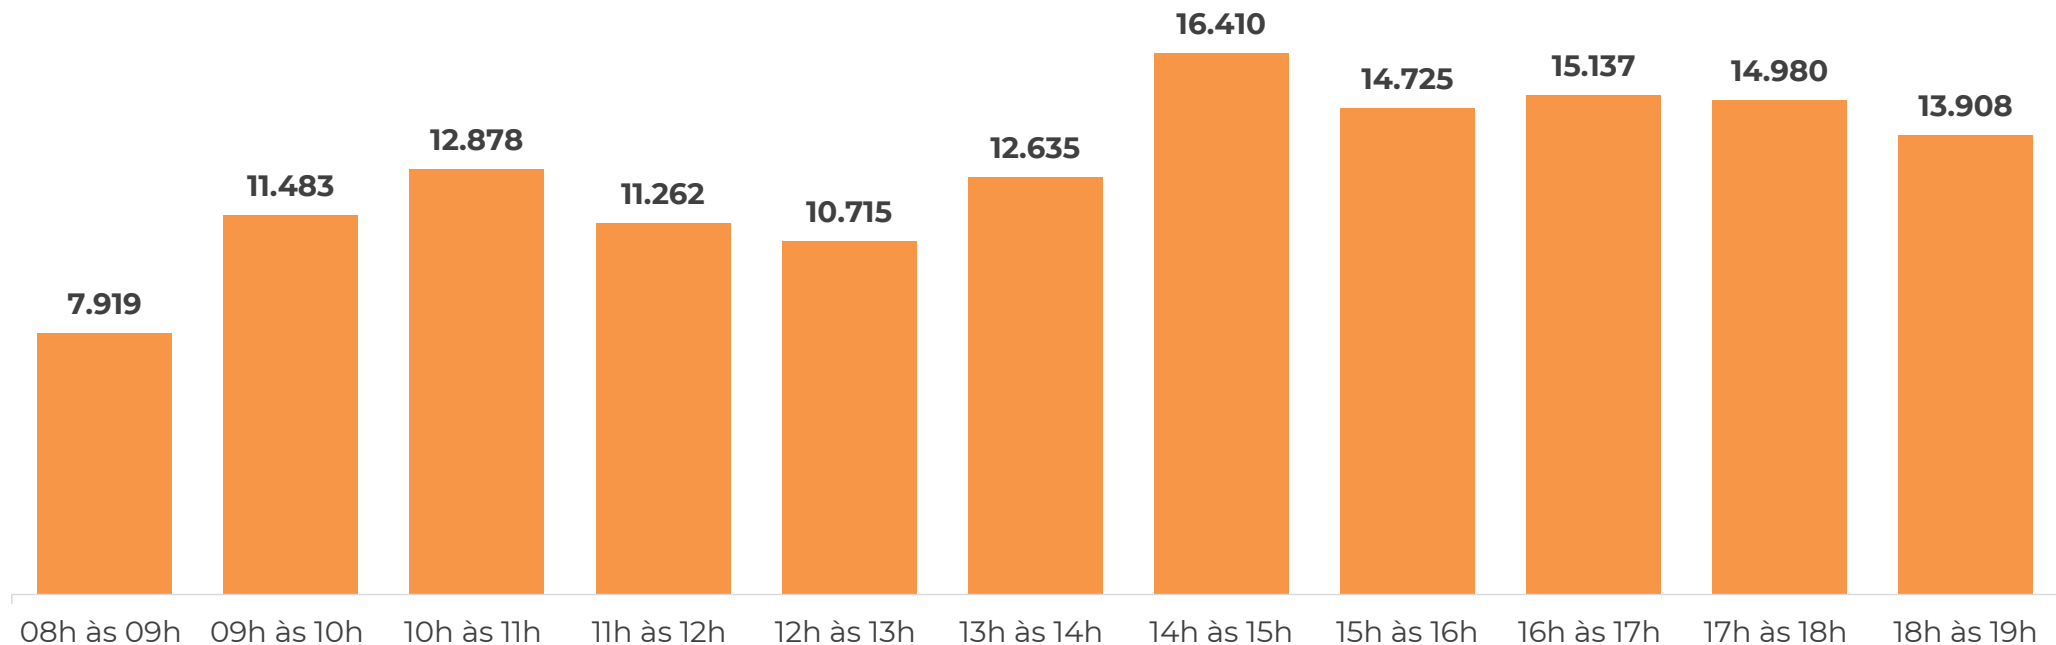

CLASSE SOCIAL

25% AB

64% C

SEXO

52%

48%

FAIXA ETÁRIA

AUDIÊNCIA ON AIR

O UVINTES ATINGIDOS
NA REGIÃO METROPOLITANA

TEMPO MÉDIO DE AUDIÊNCIA

Todos os públicos / Todos os dias / 05h às 05h

2h51

253.793

Alcance máximo de pessoas diferentes em 30 dias, além da imensa quantidade de ouvintes que sintonizam a emissora através da Net (Canal 300) e da internet em todo o Rio Grande Sul, Brasil e mundo.

NÚMERO DE OUVINTES POR MINUTO

Hora a hora / segunda à sexta

Fonte: Kantar Ibope Media. EasyMedia 4. De fevereiro a abril de 2024. Audiência hora a hora, de segunda a sexta, sexo ambos das 08h às 19h.

104,9 fm
eldorado