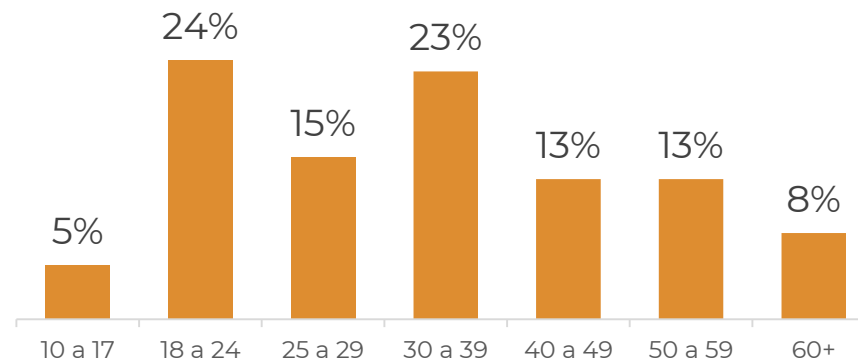

CLASSE SOCIAL

25% AB

64% C

SEXO

52%

48%

FAIXA ETÁRIA

AUDIÊNCIA ON AIR

O UVINTES ATINGIDOS
NA REGIÃO METROPOLITANA

TEMPO MÉDIO DE AUDIÊNCIA

Todos os públicos / Todos os dias / 05h às 05h

2h51

253.793

Alcance máximo de pessoas diferentes em 30 dias, além da imensa quantidade de ouvintes que sintonizam a emissora através da Net (Canal 300) e da internet em todo o Rio Grande Sul, Brasil e mundo.