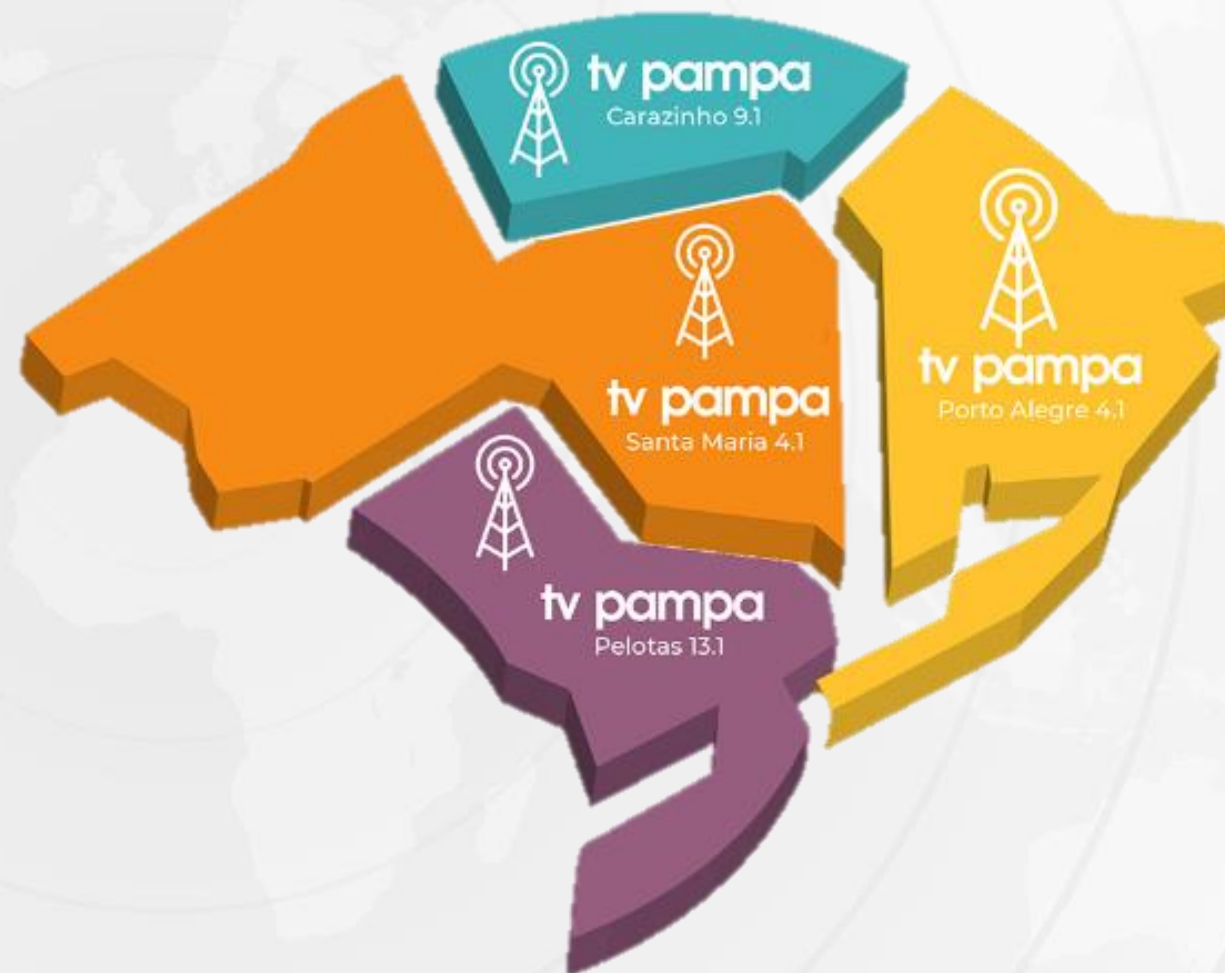

A **TV PAMPA** COBRE
83% DO ESTADO
E ESTÁ PRESENTE EM
241 MUNICÍPIOS.

- ✓ **106** RETRANSMISSORAS
- ✓ **04** EMISSORAS DE TV

TV PAMPA

PORTO ALEGRE,
NORTE, CENTRO E SUL