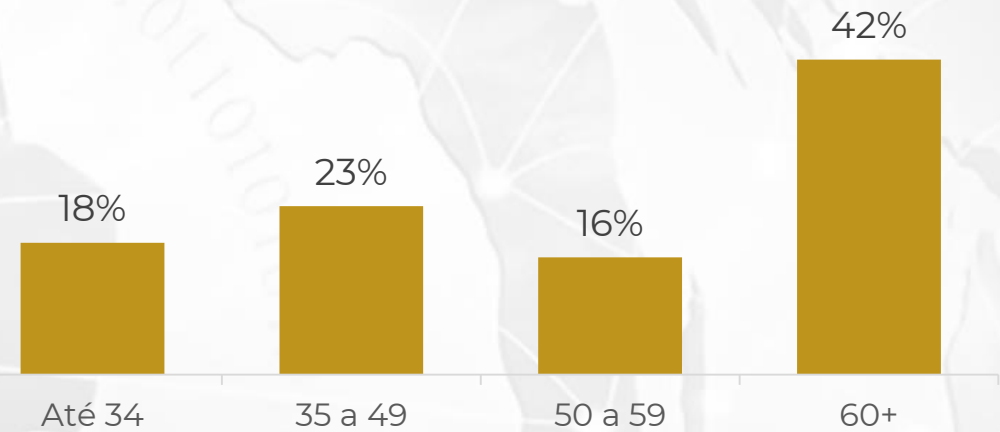

46%

FAIXA ETÁRIA

Show de NOTÍCIAS

PROGRAMAÇÃO

97,5 FM | 88,3 FM

SHOW DE NOTÍCIAS

Informação com agilidade das primeiras notícias da manhã para deixar os ouvintes atualizados e ainda antecipa os acontecimentos que vão marcar o dia.