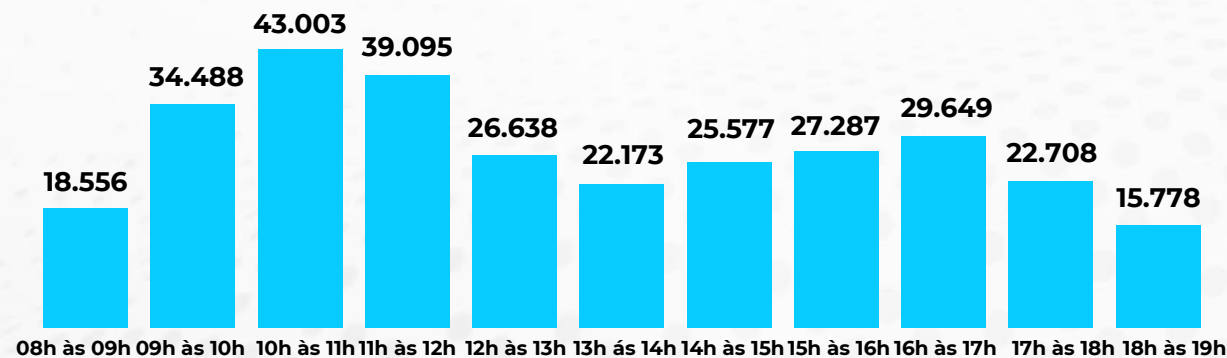

## AUDIÊNCIA POR FAIXA HORÁRIA

Todos os públicos / todos os dias / Ouvintes por minuto.

10h às 11h	15h às 16h	16h às 17h
39.406	29.704	29.678

Fonte: KANTAR IBOPE MEDIA EasyMedia 4. De dezembro de 2023 a fevereiro de 2024. Audiência, todos os dias, 10h às 11h, 15h às 16h e 16h às 17h. Porto Alegre e Região Metropolitana

## NÚMERO DE OUVINTES POR MINUTO

Hora a hora / segunda à sexta

Hora a hora / sábado e domingo

Fonte: Kantar IBOPE media EasyMedia 4. De dezembro de 2023 a fevereiro de 2024. Audiência hora a hora, segunda a sexta e sábado e domingo, entre 08h e 19h. Porto Alegre e Região Metropolitana