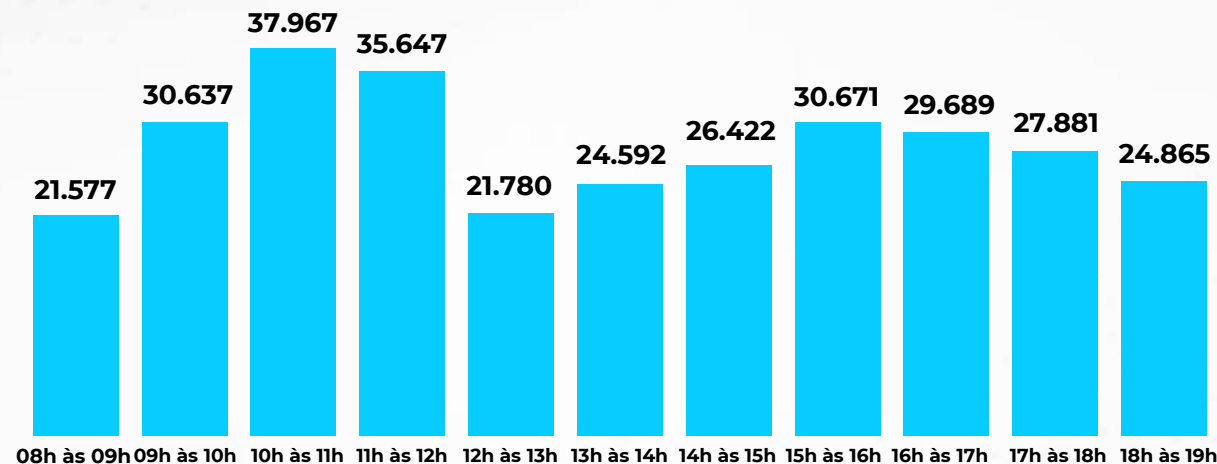

## AUDIÊNCIA POR FAIXA HORÁRIA

Todos os públicos / todos os dias / Ouvintes por minuto.

10h às 11h	15h às 16h	16h às 17h
39.406	29.704	29.678

Fonte: KANTAR IBOPE MEDIA EasyMedia 4. De dezembro de 2023 a fevereiro de 2024. Audiência, todos os dias, 10h às 11h, 15h às 16h e 16h às 17h. Porto Alegre e Região Metropolitana

## NÚMERO DE OUVINTES POR MINUTO

Hora a hora / segunda à sexta

Hora a hora / sábado e domingo

Fonte: Kantar IBOPE media EasyMedia 4. De dezembro de 2023 a fevereiro de 2024. Audiência hora a hora, segunda a sexta e sábado e domingo, entre 08h e 19h. Porto Alegre e Região Metropolitana