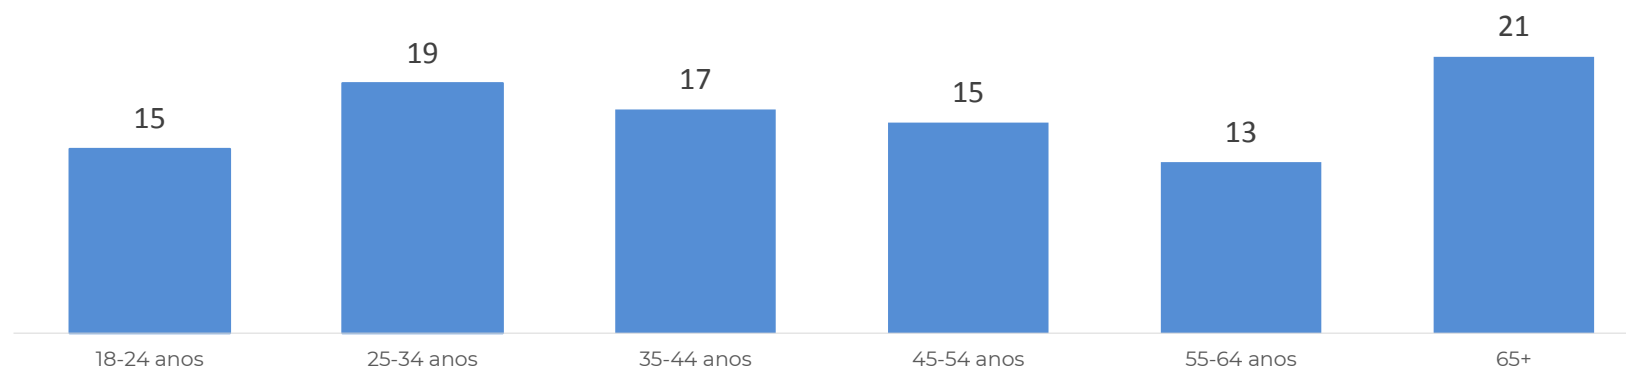

AUDIÊNCIA

Visualizações de Página: 1.437.619
Sessões: 700.586
Usuários: 201.598

Fonte: Google Analytics - maio/22

Perfil do leitor O Sul

S E X O

57%

43%

F A I X A E T Á R I A